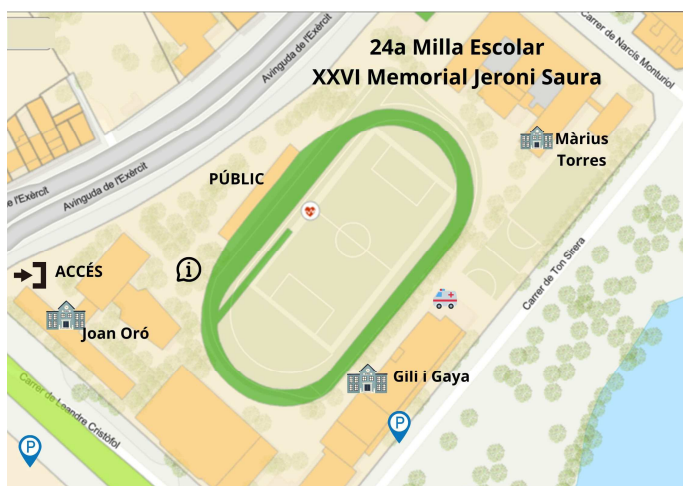

24a Milla Escolar

XXVI Memorial Jeroni Saura

Dissabte, 18 de maig de 2024

a les 10h a la Pista d'atletisme del Camp Escolar

N	CATEGORIES	HORA	VOLTES	METRES
1	Aleví fem. 2n any	10.00h	3	1000
2	Aleví masc. 2n any	10.15h	3	1000
3	Aleví fem. 1r any	10.30h	3	1000
4	Aleví masc. 1r any	10.45h	3	1000
ENTREGA DE MEDALLES				
5	Benjamí fem. 2n any	11.15h	1,5	500
6	Benjamí masc. 2n any	11.25h	1,5	500
7	Benjamí fem. 1r any	11.35h	1,5	500
8	Benjamí masc. 1r any	11.45h	1,5	500
ENTREGA DE MEDALLES				
9	Prebenjamí fem. 2n any	12.10h	1	330
10	Prebenjamí masc. 2n any	12.20h	1	330
11	Prebenjamí fem. 1r any	12.30h	1	330
12	Prebenjamí masc. 1r any	12.40h	1	330
ENTREGA DE MEDALLES				