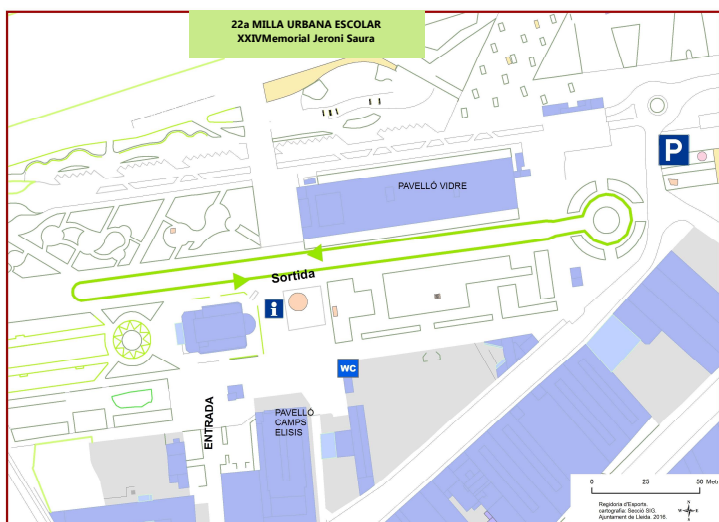

# 23a Milla Urbana Escolar

## XXV Memorial Jeroni Saura

Dissabte, 20 de maig de 2023  
a les 10h als Camps Elisis (Glorieta)

N	CATEGORIES	HORA	VOLTES	METRES
1	Aleví fem. 2n any	10.00h	2	1000
2	Aleví masc. 2n any	10.15h	2	1000
3	Aleví fem. 1r any	10.30h	2	1000
4	Aleví masc. 1r any	10.45h	2	1000
<b>ENTREGA DE MEDALLES</b>				
5	Benjamí fem. 2n any	11.15h	1	500
6	Benjamí masc. 2n any	11.25h	1	500
7	Benjamí fem. 1r any	11.35h	1	500
8	Benjamí masc. 1r any	11.45h	1	500
<b>ENTREGA DE MEDALLES</b>				
9	Prebenjamí fem. 2n any	12.10h	1	300
10	Prebenjamí masc. 2n any	12.20h	1	300
11	Prebenjamí fem. 1r any	12.30h	1	300
12	Prebenjamí masc. 1r any	12.40h	1	300
<b>ENTREGA DE MEDALLES</b>				